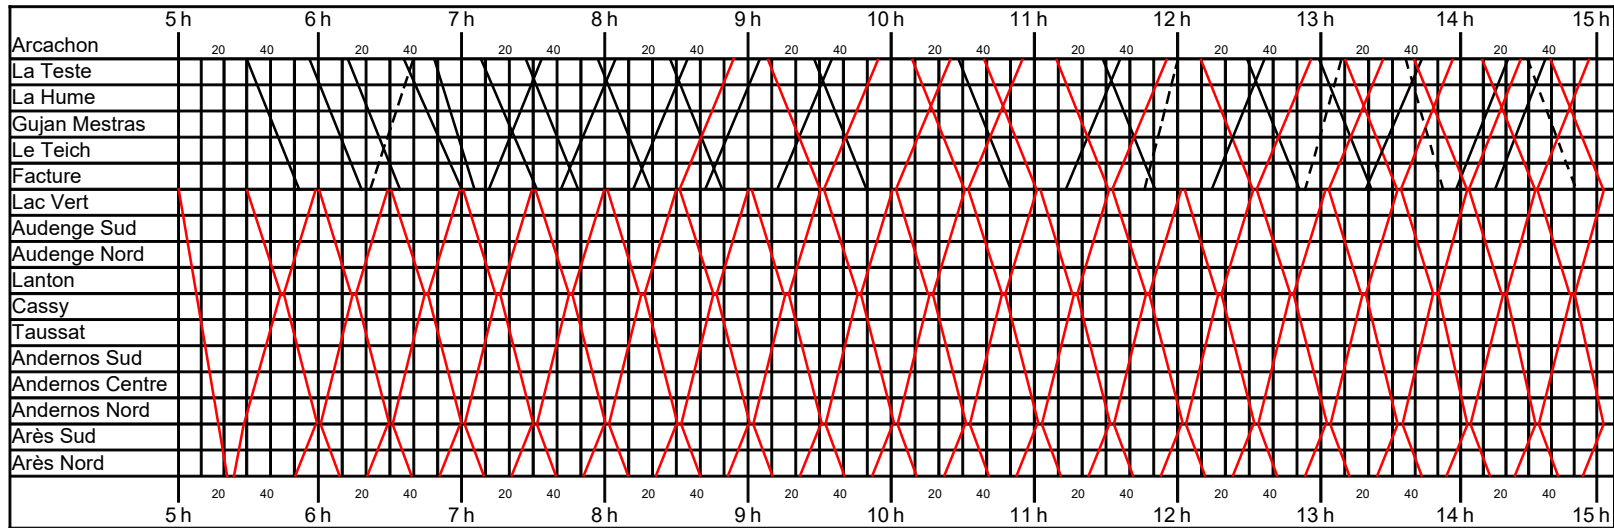

GRAPHIQUE DE CIRCULATION DES TRAINS ET DES TRAMS-TRAINS UN JOUR DE SEMAINE

Légende :   

 Circulation des T.E.R. : Facture / Arcachon et Arcachon / Facture   

 Circulation des Trams-Trains : Facture / Arès et Arès Facture et insertion entre les T.E.R. Facture / Arcachon et Arcachon / Facture