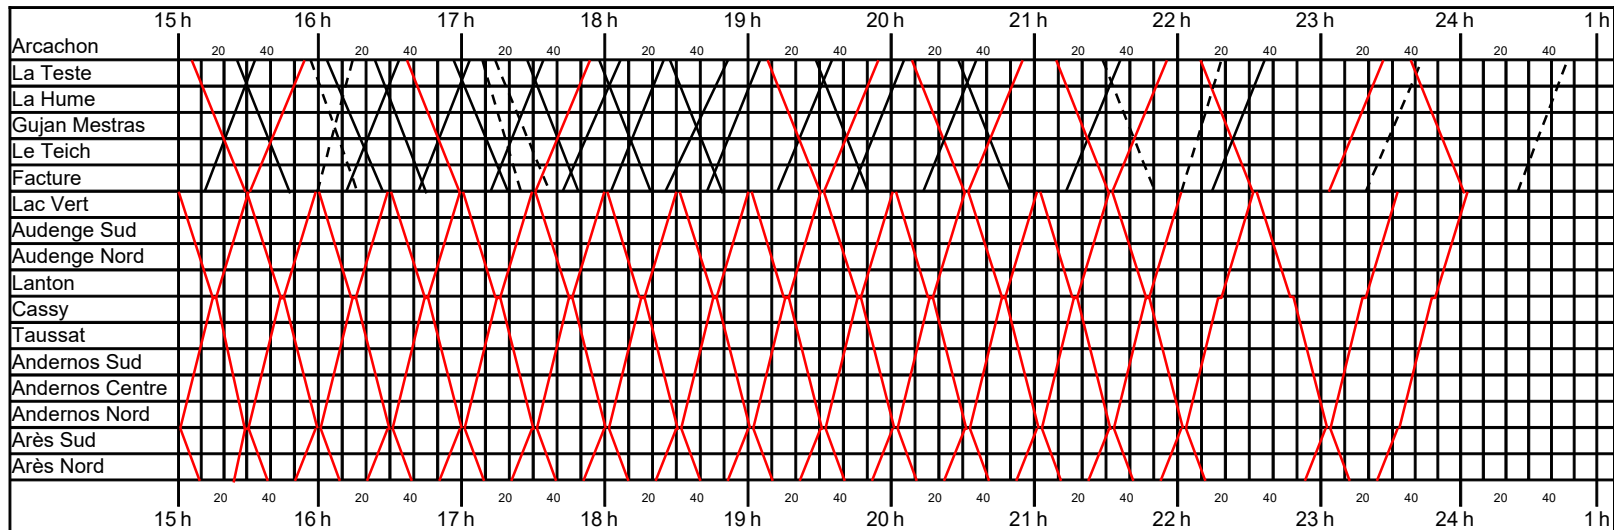

GRAPHIQUE DE CIRCULATION DES TRAINS ET DES TRAMS-TRAINS UN JOUR DE SEMAINE

Légende :   

 Circulation des T.E.R. : Facture / Arcachon et Arcachon / Facture   

 Circulation des Trams-Trains : Facture / Arès et Arès Facture et insertion entre les T.E.R. Facture / Arcachon et Arcachon / Facture